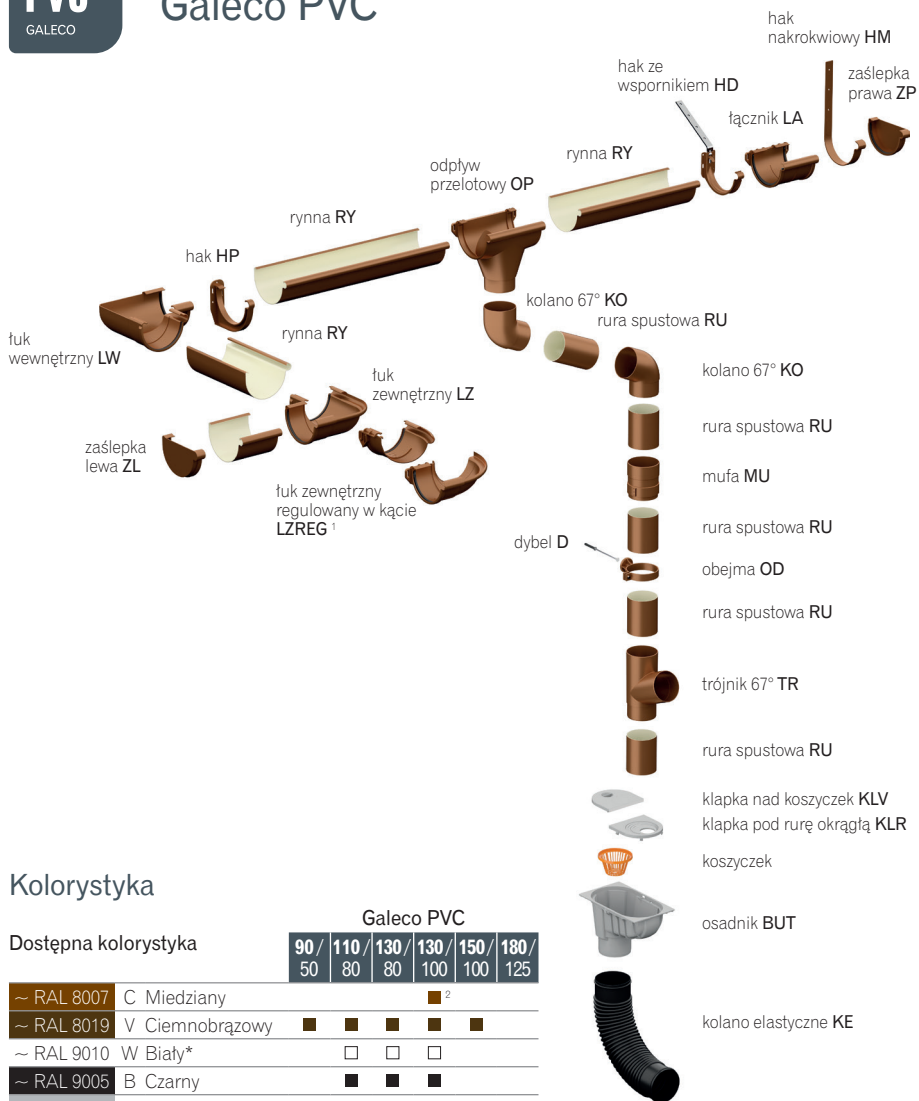

Średnice i zastosowanie

Galeco PVC 90 system przeznaczony do orynnowania jaskółek, wykuszy, altan, mniejszych garaży, balkonów, wiat; stanowi uzupełnienie systemu Galeco 130.

Galeco PVC 110 system przeznaczony do orynnowania większych garaży, wiat, małych domów jednorodzinnych, tarasów oraz budynków gospodarczych; stanowi uzupełnienie systemu Galeco 130.

Galeco PVC 130 podstawowy system służący do orynnowania domów jednorodzinnych, budynków mieszkalnych i małych obiektów przemysłowych.

Galeco PVC 150 system przeznaczony do odprowadzania wody z dużych jednolitych płaszczyzn dachowych na obiektach przemysłowych i dużych budynkach mieszkalnych.

Galeco PVC 180 system przeznaczony do odprowadzania wody z dużych jednolitych płaszczyzn dachowych na obiektach przemysłowych.

SYSTEM
PVC
GALECO

System rynnowy Galeco PVC

Kolorystyka

Dostępna kolorystyka

	Galeco PVC					
	90/ 50	110/ 80	130/ 80	130/ 100	150/ 100	180/ 125
~ RAL 8007 C Miedziany				■ ²		
~ RAL 8019 V Ciemnobrązowy	■	■	■	■	■	
~ RAL 9010 W Biały*		□	□	□		
~ RAL 9005 B Czarny		■	■	■		
~ RAL 7038 G Jasnopopielaty					■	
~ RAL 7045 G Jasnopopielaty						■*
~ RAL 3009 P Ciemnoczerwony				■ ^{*2}		
~ RAL 7021 A Grafitowy		■	■	■	■*	
~ RAL 8017 K Czekoladowy brąz		■*	■	■		

¹ Dotyczy systemu PVC 130.

² Materiał PMMA

*O dostępności proszę pytać w Biurach Handlowych Galeco.

Innowacyjne rozwiązanie Galeco!

Narożnik zewnętrzny 130 mm o regulowanym kącie 90°-150°

Galeco w swojej ofercie posiada pierwszy na rynku narożnik regulowany, pozwalający wykonawcy od ręki uzyskać pożądany kąt montażu. Wcześniej czas oczekiwania na zamówiony u producenta narożnik nietypowy sięgał nawet kilku tygodni. Obecnie rynna montowana jest bezpośrednio do narożnika w sposób prosty i szybki.