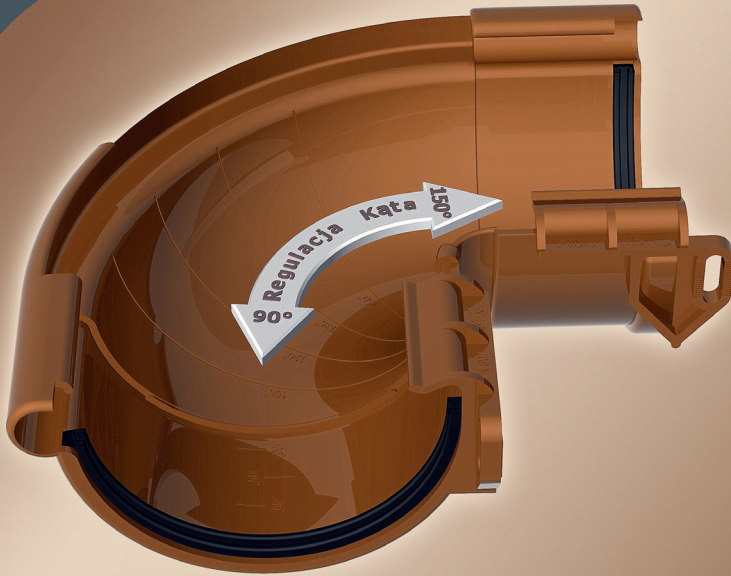

Specjalnie profilowany hak rynnowy

O dużej wytrzymałości na obciążenia.

Gwarancja najwyższej stabilność systemu

Po zamontowaniu jednym ruchomym elementem pozostaje rynna.

Wygodny montaż systemu

Najpierw montaż haków, dopiero po założeniu fartuchów nadrynnowych montaż rynien.

Galeco PVC 130 podstawowy system służący do orynnowania domów jednorodzinnych, budynków mieszkalnych i małych obiektów przemysłowych.

Galeco PVC 150 system przeznaczony do odprowadzania wody z dużych jednolitych płaszczyzn dachowych na obiektach przemysłowych i dużych budynkach mieszkalnych.

¹ Dotyczy systemu PVC 130.

² Materiał PMMA

*O dostępności proszę pytać w Biurach Handlowych Galeco.

Innowacyjne rozwiązanie Galeco!

Narożnik zewnętrzny 130 mm o regulowanym kącie 90°-150°

Galeco w swojej ofercie posiada pierwszy na rynku narożnik regulowany, pozwalający wykonawcy od ręki uzyskać pożądany kąt montażu. Wcześniej czas oczekiwania na zamówiony u producenta narożnik nietypowy sięgał nawet kilku tygodni. Obecnie rynna montowana jest bezpośrednio do narożnika w sposób prosty i szybki.

Pierwszy na rynku **narożnik uniwersalny** (regulowany, maksymalnie skracający czas i koszt instalacji systemu rynnowego).

Narożnik uniwersalny oferujemy również w systemie Galeco STAL: łuk zewnętrzny regulowany o kącie 100-165° oraz łuk wewnętrzny regulowany o kącie 105-135°.