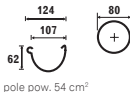

Galeco PVC 110 system przeznaczony do orynnowania większych garaży, wiat, małych domów jednorodzinnych, tarasów oraz budynków gospodarczych; stanowi uzupełnienie systemu Galeco 130.