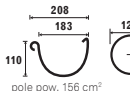

Galeco PVC 180 system przeznaczony do odprowadzania wody z dużych jednolitych płaszczyzn dachowych na obiektach przemysłowych.