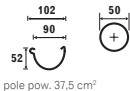

Średnice i zastosowanie

Galeco PVC 90 system przeznaczony do orynnowania jaskółek, wykuszy, altan, mniejszych garaży, balkonów, wiat; stanowi uzupełnienie systemu Galeco 130.