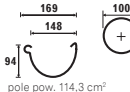

Galeco PVC 150 system przeznaczony do odprowadzania wody z dużych jednolitych płaszczyzn dachowych na obiektach przemysłowych i dużych budynkach mieszkalnych.