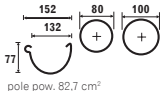

Galeco PVC 130 podstawowy system służący do orynnowania domów jednorodzinnych, budynków mieszkalnych i małych obiektów przemysłowych.